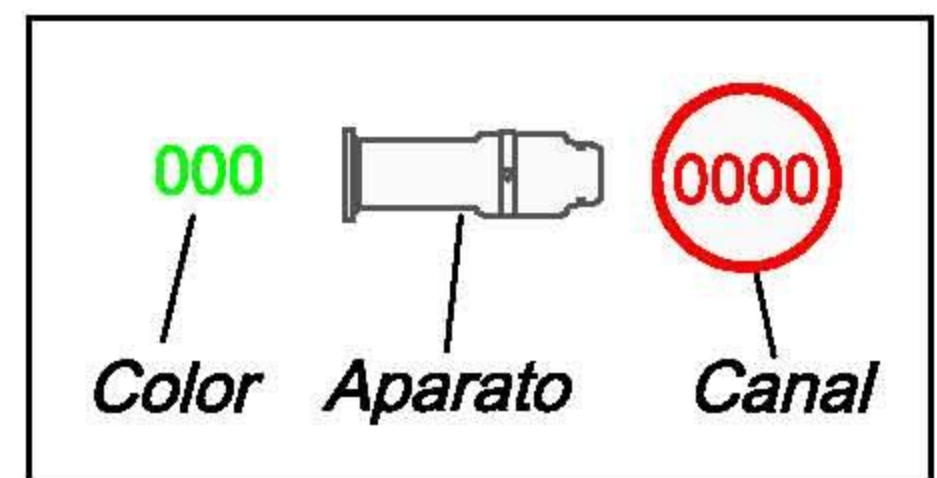

-  Recorte 1 Kw.
-  PC 1 Kw. con visera
-  Par64 Lamp 1
-  Par64 Lamp 5
-  Trípode

Don Juan
memoria amarga de mí

Companyia Pelmanec

ESCALA GRAFICA